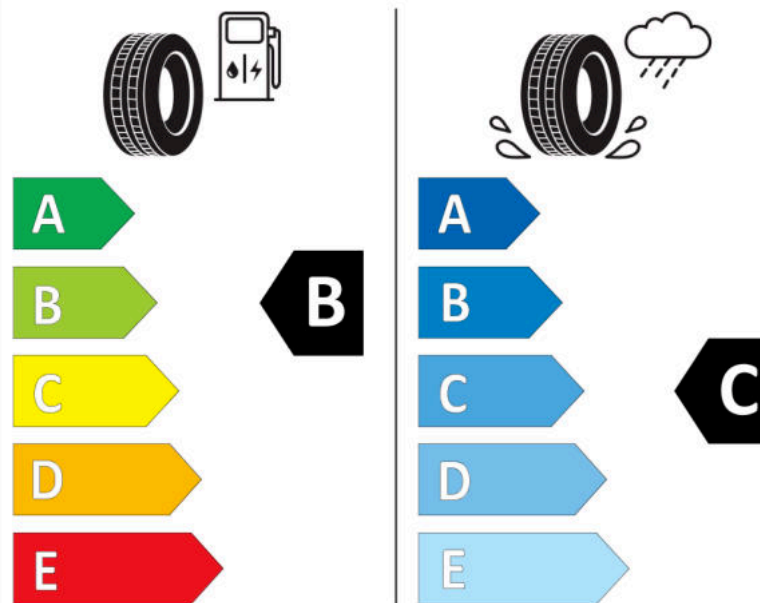

Δελτίο Πληροφοριών Προϊόντος

ΚΑΝΟΝΙΣΜΟΣ (ΕΕ) 2020/740

Μάρκα	MICHELIN
Εμπορική ονομασία	LATITUDE TOUR HP LR
Αναγνωριστικό μοντέλου	006399
Διάσταση	245/45R20
Δείκτης ικανότητας φόρτωσης	103
Σύμβολο κατηγορίας ταχύτητας	W
Κατηγορία ως προς την εξοικονόμηση καυσίμου	B
Κατηγορία ως προς την πρόσφυση του ελαστικού σε υγρό οδόστρωμα	B
Κατηγορία εξωτερικού θορύβου κύλισης	B
Τιμή εξωτερικού θορύβου κύλισης	71 dB
Ελαστικό για χρήση σε συνθήκες έντονης χιονόπτωσης	Όχι
Ελαστικό πρόσφυσης στον πάγο	Όχι
Ημερομηνία έναρξης παραγωγής	42/16
Ημερομηνία λήξης παραγωγής	
Κατηγορία Φορτίου	XL
Επιπλέον πληροφορίες	245/45 R20 103W XL TL LATITUDE TOUR HP LR GRNX MI

ENERG

MICHELIN

006399

245/45R20 103 W

C1